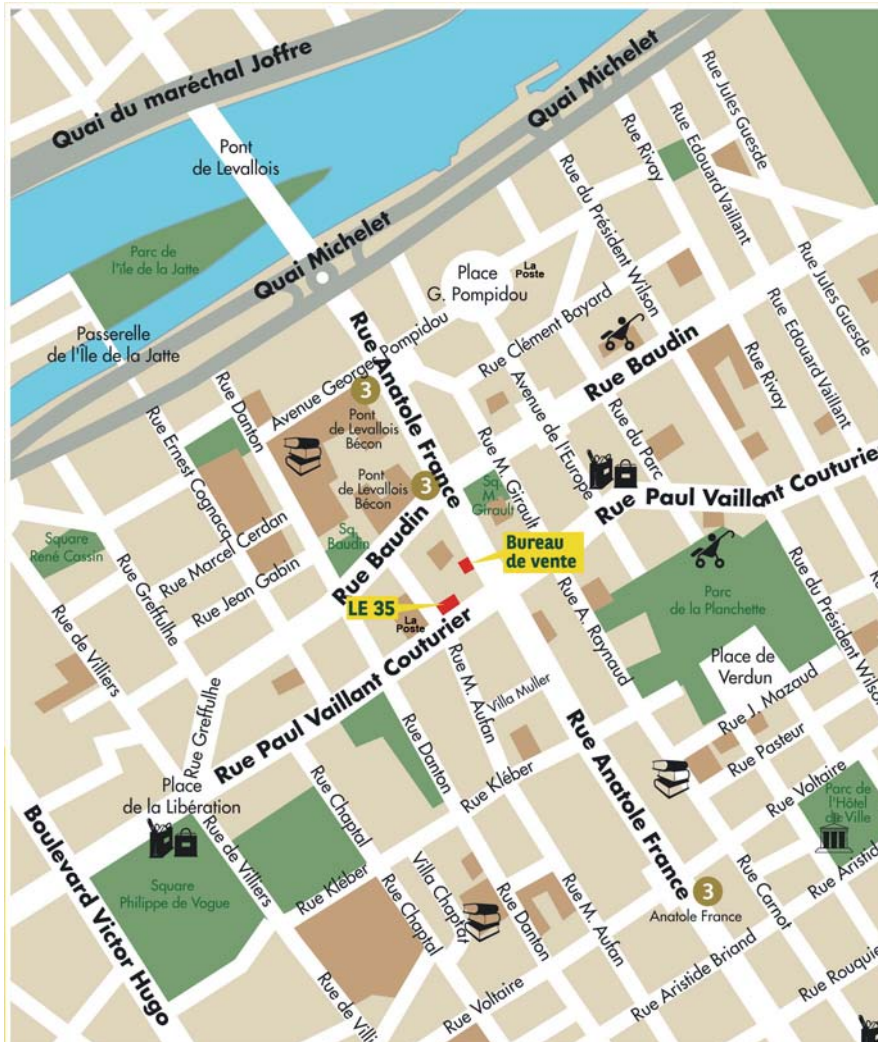

Le 35 - Perret Levallois

Espace de vente : 137 rue Anatole France, à Levallois-Perret

Adresse du programme : 35 rue Paul Vaillant Couturier